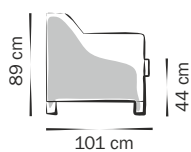

Na zdjęciu: tkanina MONOLITH 63; SOLAR 59

Lizbona

Piktogramy z wymiarami mebla i wielkości elementów.

Wymiary mebla
w wersji z nogą- szpilkąWymiary mebla
w wersji z nogą- płozą

Sofa 3 -osobowa

Opcja dodatkowo płatna:

- ♦ Dekoracyjne poduszki w kolorze mebla w rozmiarze 45 x 45 cm

Opcje:

- ♦ Czarne, metalowe nóżki- szpilki lub metalowa płoza.

Dane techniczne:

Siedzisko: Sprężyna falista.

Wypełnienie siedziska: Pianka poliuretanowa 28 kg/m³ i włóknina klimatyzująca.

Ilość paczek w dostawie: 1

Tolerancja +/- 3 cm dla każdego wymiaru.