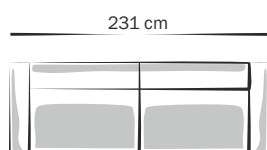

Na zdjęciu: tkanina MONOLITH 63; SOLAR 59

Lizbona

Piktogramy z wymiarami mebla i wielkości elementów.

Wymiary mebla
w wersji z nogą- szpilkąWymiary mebla
w wersji z nogą- płozą

Sofa 3 -osobowa

Opcja dodatkowo płatna:

- ♦ Dekoracyjne poduszki w kolorze mebla w rozmiarze 45 x 45 cm

Opcje:

- ♦ Czarne, metalowe nóżki- szpilki lub metalowa płoza.

Dane techniczne:

Siedzisko: Sprężyna falista.

Wypełnienie siedziska: Pianka poliuretanowa 28 kg/m³ i włóknina klimatyzująca.

Ilość paczek w dostawie: 1

Tolerancja +/- 3 cm dla każdego wymiaru.