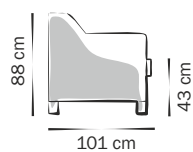

Na zdjęciu: tkanina MONOLITH 63; SOLAR 59

Lizbona

Piktogramy z wymiarami mebla i wielkości elementów.

Wymiary mebla
w wersji z nogą- szpilkąWymiary mebla
w wersji z nogą- płozą

Sofa 3 -osobowa

Opcja dodatkowo płatna:

- ♦ Dekoracyjne poduszki w kolorze mebla w rozmiarze 45 x 45 cm

Opcje:

- ♦ Czarne, metalowe nóżki- szpilki lub metalowa płoza.

Dane techniczne:

Siedzisko: Sprężyna falista.

Wypełnienie siedziska: Pianka poliuretanowa 28 kg/m³ i włóknina klimatyzująca.

Ilość paczek w dostawie: 1

Tolerancja +/- 3 cm dla każdego wymiaru.