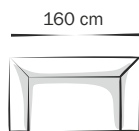

Na zdjęciu: tkanina: POSO 55

Empire

Piktogramy

Sofa 3 os.

Układy:

Sofa 2,5 os.

Sofa 1,5 Loveseat

Fotel
Sessel 1

Informacje o produkcie:

- Rodzaje nóg:
- ✓ Noga drewniana w kolorze dębu olejowanego H-16 cm
- ✓ Noga czarna metalowa H-16 cm

OPCJE ZA DOPŁATĄ:

- Poduszki ozdobne 55 x 55 cm

Dane techniczne:

Siedzisko: sprężyny faliste; pianka 28 kg /m³
 Oparcie: płyta pilśniowa; pianka 23 kg /m³
 Podłokietnik: pianka 23 kg /m³
 Pokrowiec podszyty owatą.
 Noga: drewniana w kolorze dębu olejowanego H-16 cm
 lub noga czarna metalowa H-16 cm

Tolerancja +/- 3 cm dla każdego wymiaru.