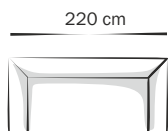

Na zdjęciu: tkanina: POSO 55

Empire

Piktogramy

Sofa 3 os.

Układy:

Sofa 2,5 os.

Sofa 1,5 Loveseat

Fotel
Sessel 1

Informacje o produkcie:

- Rodzaje nóg:
- ✓ Noga drewniana w kolorze dębu olejowanego H-16 cm
- ✓ Noga czarna metalowa H-16 cm

OPCJE ZA DOPŁATĄ:

- Poduszki ozdobne 55 x 55 cm

Dane techniczne:

Siedzisko: sprężyny faliste; pianka 28 kg /m³
 Oparcie: płyta pilśniowa; pianka 23 kg /m³
 Podłokietnik: pianka 23 kg /m³
 Pokrowiec podszyty owatą.
 Noga: drewniana w kolorze dębu olejowanego H-16 cm
 lub noga czarna metalowa H-16 cm

Tolerancja +/- 3 cm dla każdego wymiaru.