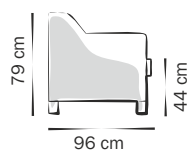

Na zdjęciu: tkanina: POSO 55

Empire

Piktogramy

Sofa 3 os.

Układy:

Sofa 2,5 os.

Sofa 1,5 Loveseat

Fotel
Sessel 1

Informacje o produkcie:

- Rodzaje nóg:
- ✓ Noga drewniana w kolorze dębu olejowanego H-16 cm
- ✓ Noga czarna metalowa H-16 cm

OPCJE ZA DOPŁATĄ:

- Poduszki ozdobne 55 x 55 cm

Dane techniczne:

Siedzisko: sprężyny faliste; pianka 28 kg /m³
 Oparcie: płyta pilśniowa; pianka 23 kg /m³
 Podłokietnik: pianka 23 kg /m³
 Pokrowiec podszyty owatą.
 Noga: drewniana w kolorze dębu olejowanego H-16 cm
 lub noga czarna metalowa H-16 cm

Tolerancja +/- 3 cm dla każdego wymiaru.