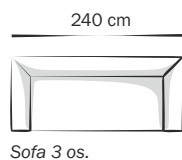

Na zdjęciu: tkanina: POSO 55

Empire

Piktogramy

Sofa 3 os.

Układy:

Sofa 2,5 os.

Sofa 1,5 Loveseat

Fotel
Sessel 1

Informacje o produkcie:

- Rodzaje nóg:
- ✓ Noga drewniana w kolorze dębu olejowanego H-16 cm
- ✓ Noga czarna metalowa H-16 cm

OPCJE ZA DOPŁATĄ:

- Poduszki ozdobne 55 x 55 cm

Dane techniczne:

Siedzisko: sprężyny faliste; pianka 28 kg /m³
 Oparcie: płyta pilśniowa; pianka 23 kg /m³
 Podłokietnik: pianka 23 kg /m³
 Pokrowiec podszyty owatą.
 Noga: drewniana w kolorze dębu olejowanego H-16 cm
 lub noga czarna metalowa H-16 cm

Tolerancja +/- 3 cm dla każdego wymiaru.